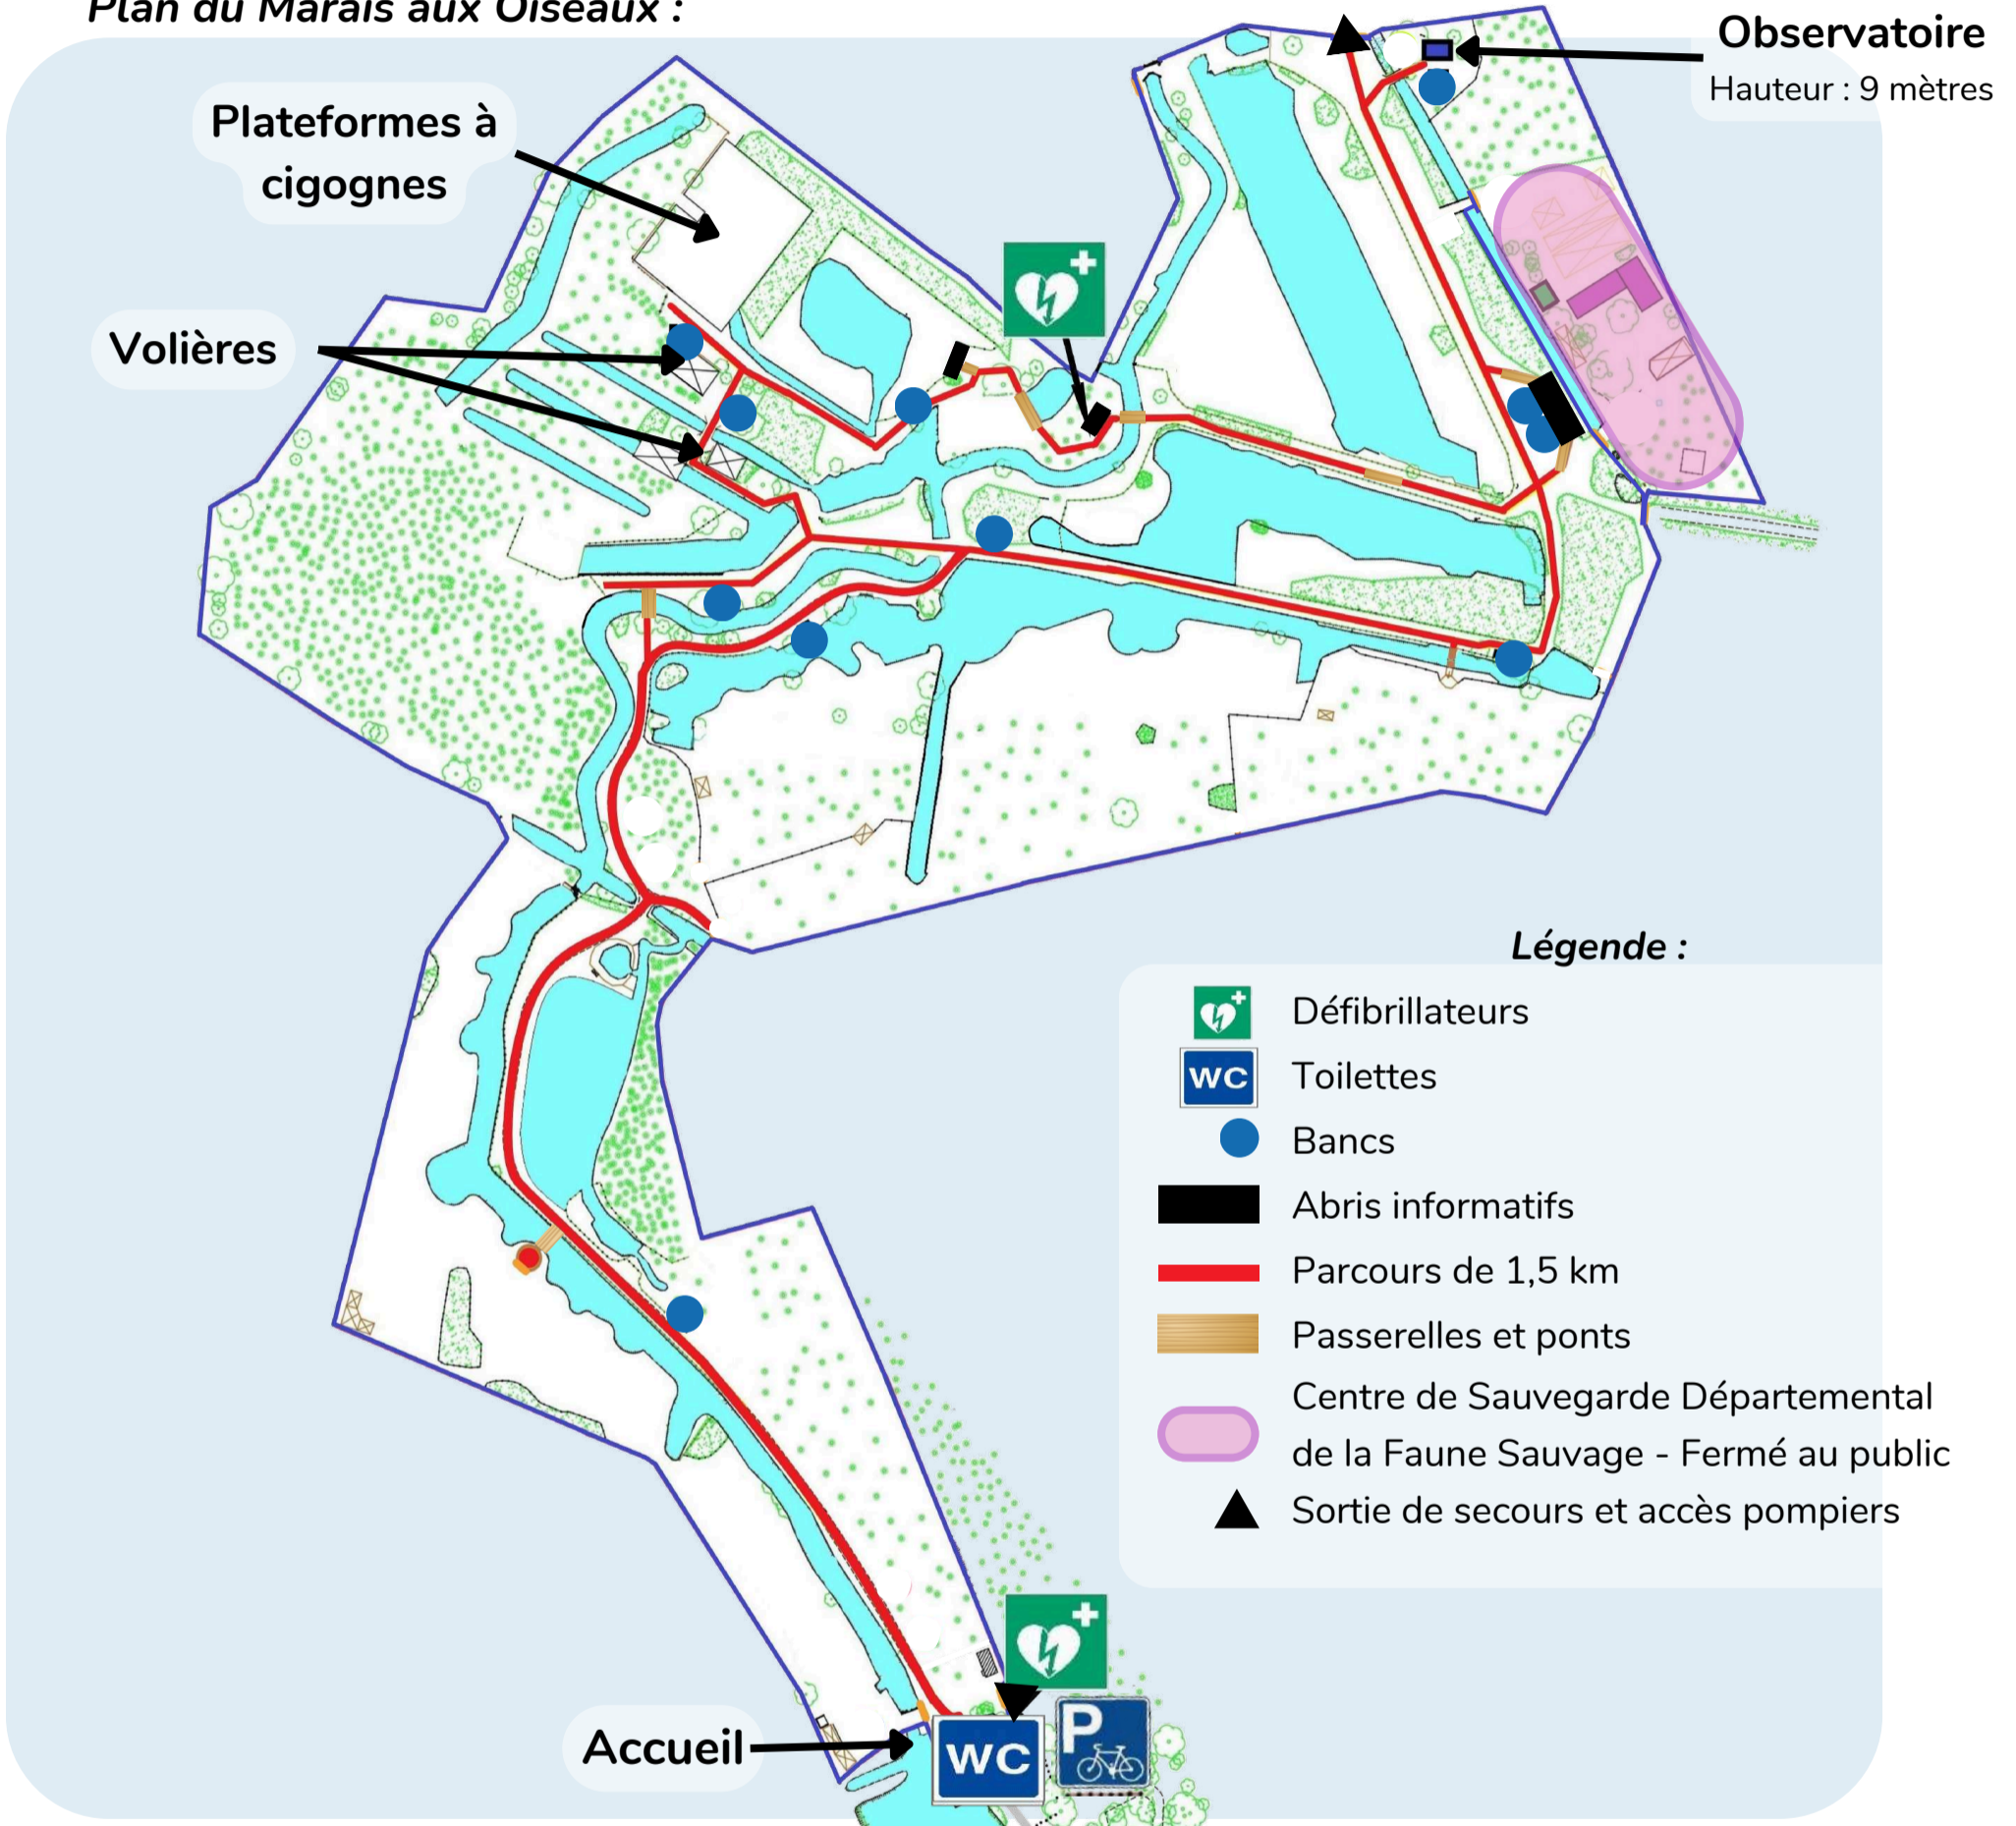

Bienvenue au Marais aux Oiseaux

Site classé Espace Naturel Sensible et aussi centre de sauvegarde départemental de la faune sauvage, le Marais aux Oiseaux accueille de nombreuses espèces d'oiseaux qui cohabitent dans ce havre de paix de 10 Ha.

Plan du Marais aux Oiseaux :

Vous entrez dans un espace sensible,
merci de respecter ces quelques consignes lors de votre visite :

Restez à distance des animaux

Respectez la flore

Restez sur les chemins

Gardez vos déchets

Marchez et parlez calmement

Nourriture interdite

Ne rien donner aux animaux

Baignade interdite

De nombreuses espèces d'oiseaux sont visibles au cours de l'année, voici un échantillon.
Ils ne sont pas tous présents au même moment : une partie vient pour se reproduire et nicher pendant la période estivale, d'autres sont de passage pendant leur migration et quelques uns passent l'hiver ici.

MILAN NOIR

ÉCHASSE BLANCHE

MARTIN PÊCHEUR D'EUROPE

ORITE À LONGUE QUEUE

CISTUDE D'EUROPE

GRANDE AIGRETTE

TADORNE DE BELON

GRAND CORMORAN